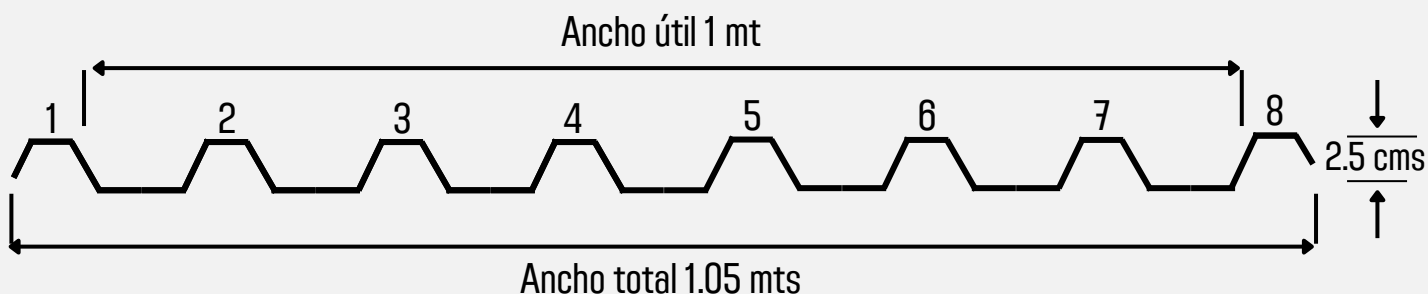

TEJA PLÁSTICA POLICARBONATO TRAPEZOIDAL

Teja marca KOYO con alta transmisión de luz, aditivo UV y antigranizo, ideal para cubiertas y techos en locales comerciales, viviendas rurales y estructuras urbanas

MEDIDAS

Longitud largo	Longitud ancho	Calibre	Altura de cresta	Número de crestas	Perfil C°	Voladizo máximo
3 mts	1.05 mts	1 mm	2.5 cms	8	-40 C° a 60 C°	15 cms
3.66 mts						
4 mts						
5 mts						
6 mts						

COLORES DISPONIBLES

*Cristal

GEOMETRÍA