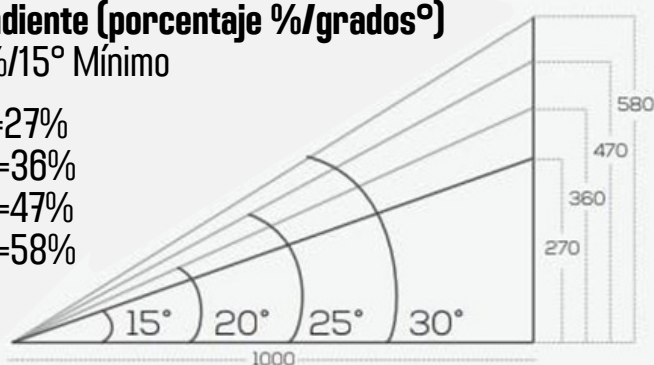

INSTALACIÓN

- La distancia entre correas de apoyo NO debe ser mayor a 1 mt
- La inclinación NO debe ser menor a 15°
- Traslape la teja lateralmente sobre la correa de soporte, sin superar los 20 cms
- La perforación de la teja es en la parte alta de la cresta y sobre la correa de soporte
- Perfore la teja con caudil o broca
- No deje las tejas sin amarrar a la estructura
- El diámetro de perforación debe ser 30% mayor al diámetro del accesorio
- Se fija en la cresta 1, 4 y 8 junto a la siguiente a traslapar

Pendiente (porcentaje %/grados°)
27%/15° Mínimo

15°=27%

20°=36%

25°=47%

30°=58%