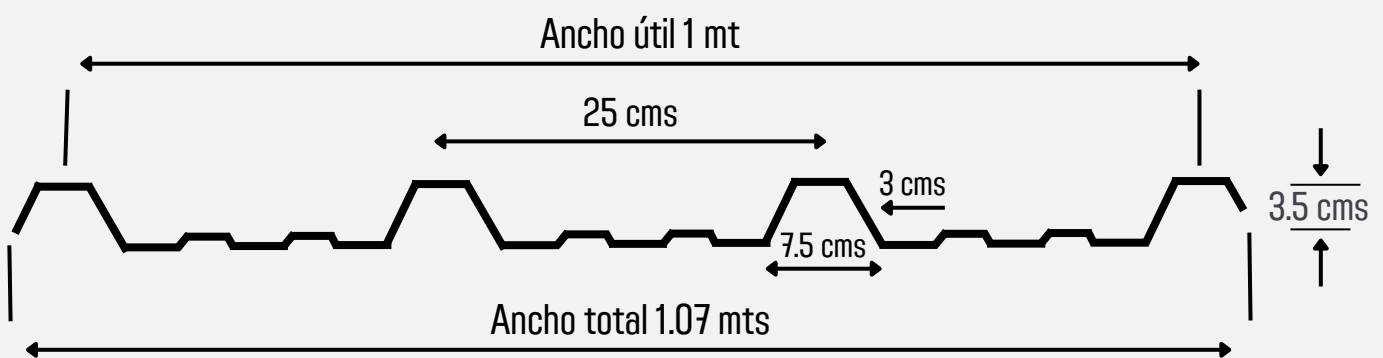

GEOMETRÍA

CABALLETE