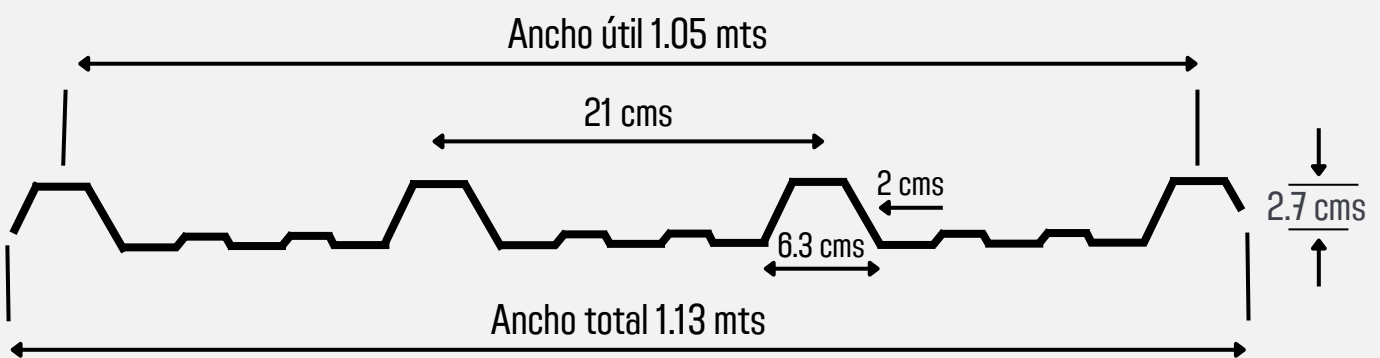

TEJA TERMOACÚSTICA UPVC

CRESTA BAJA

COLORES DISPONIBLES

CARACTERÍSTICAS

Espesor: 1.5 mm a 3.0 mm

Largo total: 11.80 mts

Ancho total: 1.13 mts

Ancho efectivo: 1.05 mts

Material: UPVC, ASA+UPVC

MEDIDAS

Calibre	Peso (m2)	Traslapo longitudinal	Traslapo transversal	Pendiente mínima	Pendiente mínima con traslapo	Voladizo máximo	Radio mínimo de curvatura	Distancia entre correas
2 mm	4 kg	30 cms	1 cresta	10%	15 %	15 cms	6 mts	10%- 15%: 0.90 mts 15%- 20%: 1 mts >20%: 1.10 mts

GEOMETRÍA

CABALLETE

Espesor: 1.5 mm a 3.0 mm

Longitud: 300 mm x 300 mm

Ancho total: 1.13 mts

Ancho efectivo: 1.05 mts

Material: UPVC, ASA+UPVC

Color: blanco